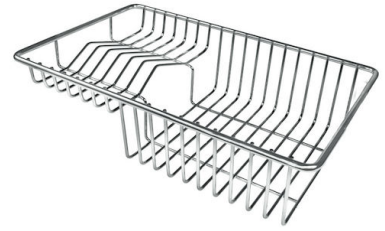

#### VASCA A RAGGIO STRETTO

Vasche con forme squadrate dal design moderno e con aumentata capienza. Per un'estetica minimal coniugata con la massima praticità.

### DETTAGLI

Bordo Installazione	Sottotop
Colorazione	Gold
Finitura	PVD
Materiale	Acciaio inox AISI 304
Texture	Vintage
Base	45 cm
Dimensioni	440x440 mm
Dotazioni standard	Ganci di fissaggio, guarnizione, piletta, troppo-pieno e sifone, Imballo in scatola
Fori Mixer	Nessun foro di serie
Foro incasso	Vedi scheda tecnica
Gocciolatoio	No
Larghezza	44 cm
Misura vasca	400x400mm
Numero vasche	1 vasca
Piletta	Piletta 3,5"

## ACCESSORI OPZIONALI

**Cestello bianco**  
8612 100

**Cestello inox**  
8612 000

**Cestello portapiatti inox**  
8100 303  
\* solo in abbinamento con l'accessorio  
8644 101

**Griglia portapiatti inox**  
8100 154