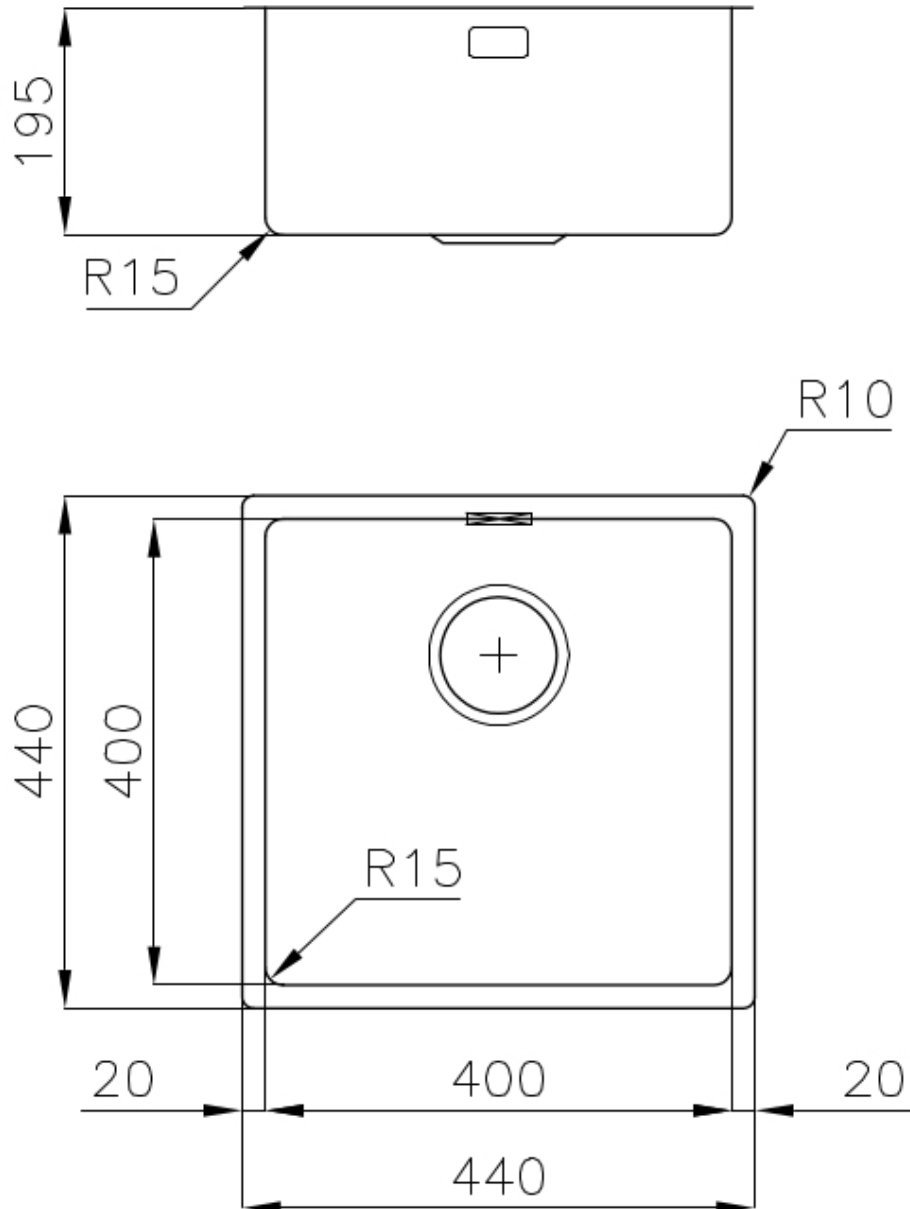

DATI TECNICI