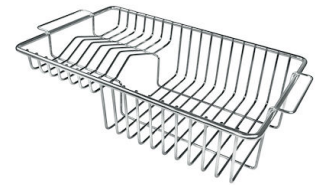

## ACCESSORI OPZIONALI

**Cestello bianco**  
8612 100

**Cestello inox**  
8612 000

**Cestello portapiatti inox**  
8100 303  
\* solo in abbinamento con l'accessorio  
8644 101

**Griglia portapiatti inox**  
8100 154

**Tagliere in cristallo**  
8631 300

**Tagliere in HPDE**  
8657 001

**Tagliere Twin in HDPE**  
8644 101

**Vaschetta bianca**  
8153 100

**Cestello portapiatti inox**  
8100 201

**Kit grattugia con supporto per  
anello e vassoio di raccolta alimenti**